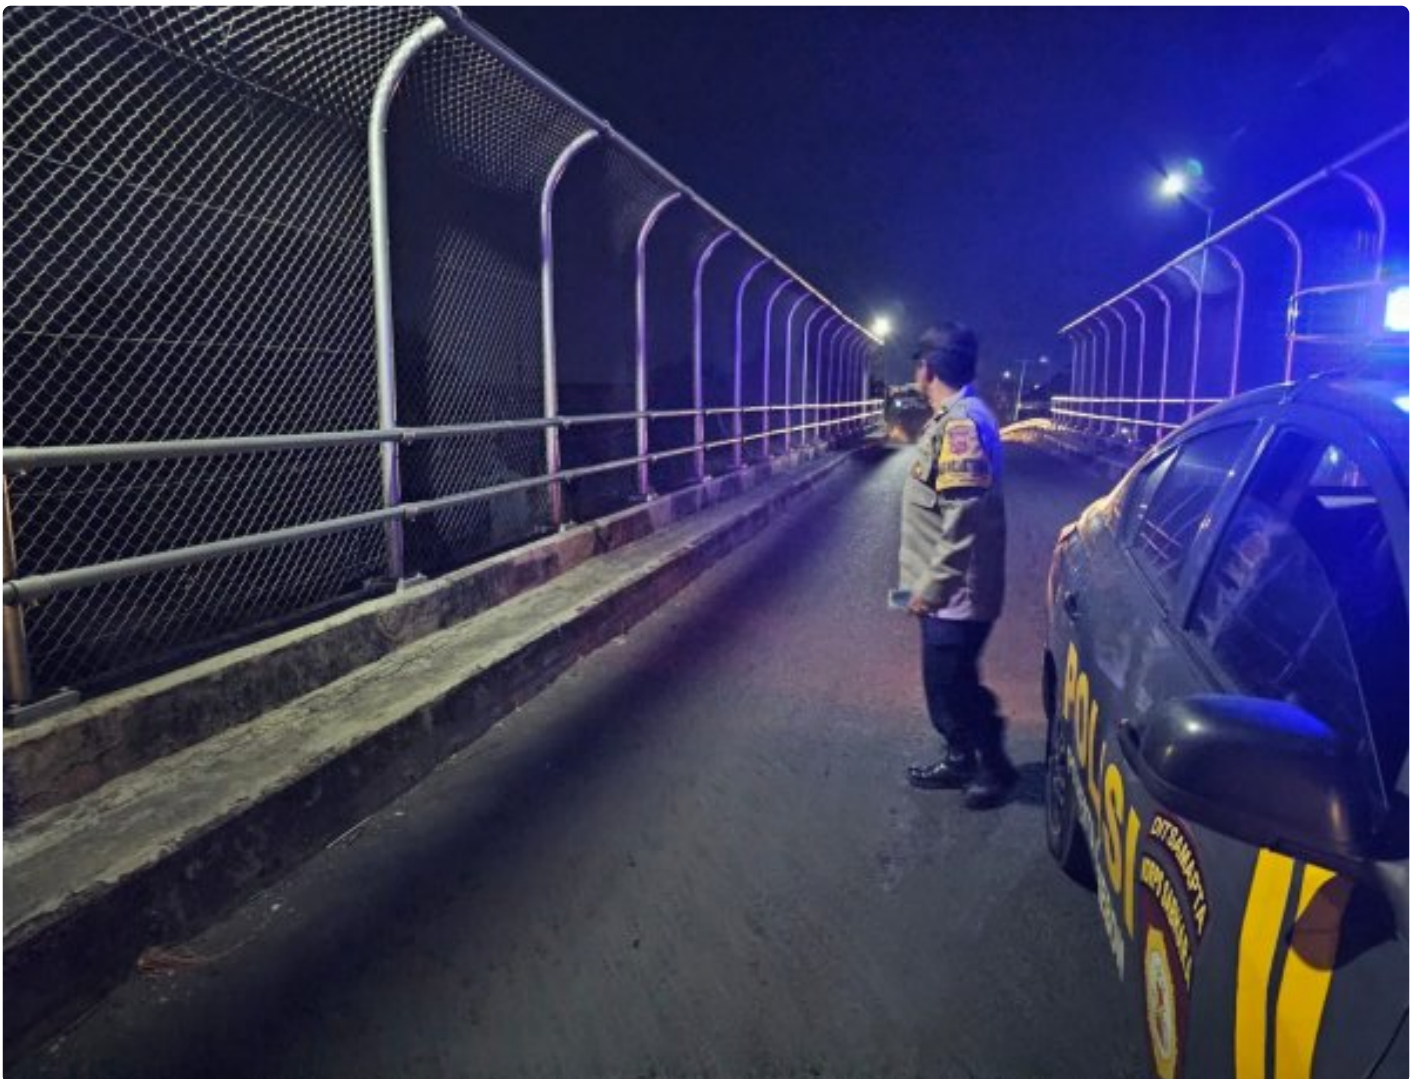

## Patroli Malam, Polsek Weru Sasar Jalan Fly Over dan Titik Rawan Kriminalitas.

Panji R - [CIREBON.INDONESIAMUDA.OR.ID](http://CIREBON.INDONESIAMUDA.OR.ID)

Sep 27, 2023 - 10:52

**CIREBON** - Dalam upaya untuk meningkatkan keamanan dan mengurangi tingkat kejahatan di wilayahnya, anggota Polsek Weru telah melaksanakan patroli malam di jalur-jalur yang dikenal sebagai titik rawan kejahatan. Langkah ini merupakan bagian dari strategi proaktif kepolisian untuk melindungi masyarakat dari potensi risiko kriminalitas, Rabu (27-09-2023).

Unit Samapta Polsek Weru secara konsisten melakukan patroli malam di titik-titik

yang telah diidentifikasi sebagai area rawan kejahatan.

“Kita melakukan pemantauan cermat terhadap aktivitas yang mencurigakan dan berinteraksi langsung dengan warga setempat untuk mengumpulkan informasi dan masukan mengenai situasi keamanan.” ucapnya.

Kapolsek Weru, Kompol Sudarman menyadari pentingnya keterlibatan langsung dengan masyarakat dalam menjaga keamanan.

“Oleh karena itu, anggota kami tidak hanya melakukan patroli, tetapi juga berinteraksi dengan warga setempat untuk memahami kekhawatiran dan kebutuhan mereka.” tutup Kapolsek.